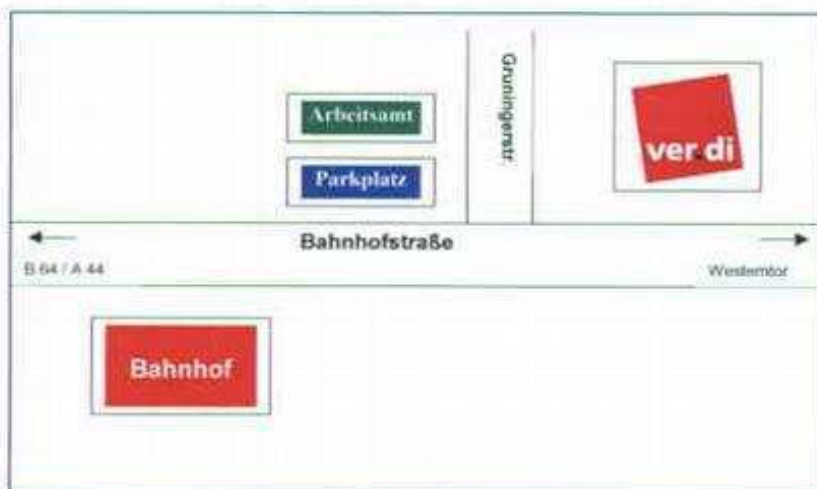

Personengruppe Senioren / innen Region Paderborn / Höxter

Hier die Kontaktpersonen/ Ansprechpartner:

Hans-Dieter Wibbeke
Karl-Sonnenschein-Str.7
33102 Paderborn
Tel.: 05251 / 3 45 77

Willi Karthaus
Am Richtersbusch 27
33106 Paderborn
Tel.: 05251 / 6 79 36

E-Mail: Willi.Karthaus@t-online.de

Bereich Höxter

Hans-Uwe Schmidt
Legatenstieg 13
37603 Holzminden
Tel.: 05531 / 10 81

Informationen für Senioren / innen auch im Internet unter:

<http://bielefeld.verdi.de/ortsverein_paderborn_hoexter>

<http://service.verdi.de/>

<http://bielefeld.verdi.de/senioren>

<http://www.region-paderborn-lippe-hoexter.dgb.de/senioren/index_html>

<http://www.region-paderborn-lippe-hoexter.dgb.de/senioren/Planung_2009_PB_HX/>

Geschäftsstelle Paderborn

Bahnhofstr. 16
33102 Paderborn

Tel.: 05251 / 20 04-0

Fax: 05251 / 20 04-45

E-Mail: gst.paderborn@verdi.de

Öffnungszeiten

Montag, Dienstag und Donnerstag 8.30 bis 16.30 Uhr

Mittwoch und Freitag 8.30 bis 12.30 Uhr

So finden Sie uns in Paderborn:

PKW

A33 Ausfahrt
Paderborn/Zentrum,
B1 Richtung Innenstadt,
immer geradeaus bis
rechts der Bahnhof liegt.
Die Geschäftsstelle
befindet sich hinter dem
Bahnhof auf der linken
Straßenseite.